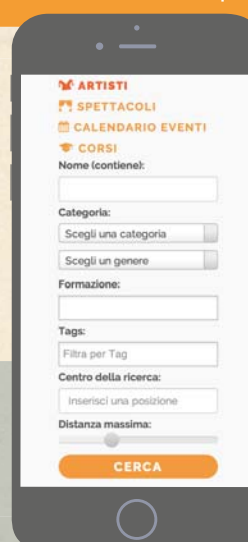

Una lente
sul mondo dello
spettacolo live
per essere trovati
anche da chi
potrebbe non
conoscerci

Artisti

Trepalchi offre una possibilità di **presentarsi in modo autentico e professionale**. L'interfaccia guidata permette di fare in **autonomia** e semplicità ogni operazione.

Operatori

Trepalchi offre al **professionista dello spettacolo** uno strumento per trovare sempre la proposta migliore per i propri eventi e per **organizzare le proprie proposte in un catalogo** personalizzato per ogni cliente.

Spettatori

Trepalchi permette al **pubblico** di essere in prima fila, conoscere nuove realtà, consultare il calendario degli eventi e degli spettacoli. Con il servizio **"Avvisami"** può essere informato sugli artisti o le tematiche preferite.