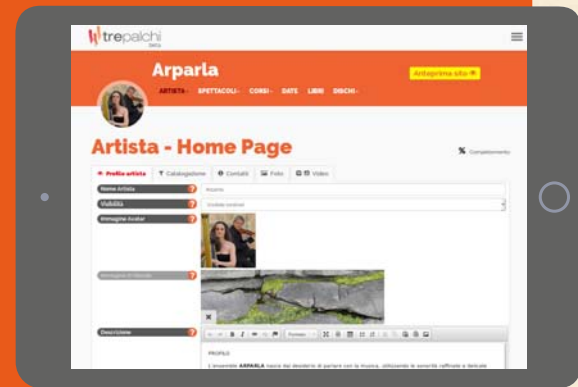

Sito

LINK ESTERNI

- > Sito ufficiale
- > Facebook

SPETTACOLI

Una pagina per ogni proposta

DATE EVENTI

Una pagina per ogni data

CORSI

Una pagina per ogni corso (laboratori, workshop, lezioni private)

CONDIVISIONE SOCIAL

CLASSIFICAZIONE

- > Genere
- > Tags
- > Formazione

GALLERIA

- > Foto
- > Video

MODIFICA SITO

(compare solo per artista)

Massima facilità. Per creare il sito bastano i testi di presentazione, la descrizione degli spettacoli e alcune immagini.