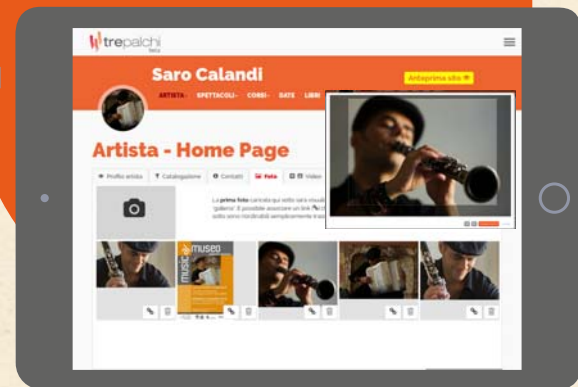

Immediatezza nel caricamento delle immagini con ritaglio e ordinamento della galleria.