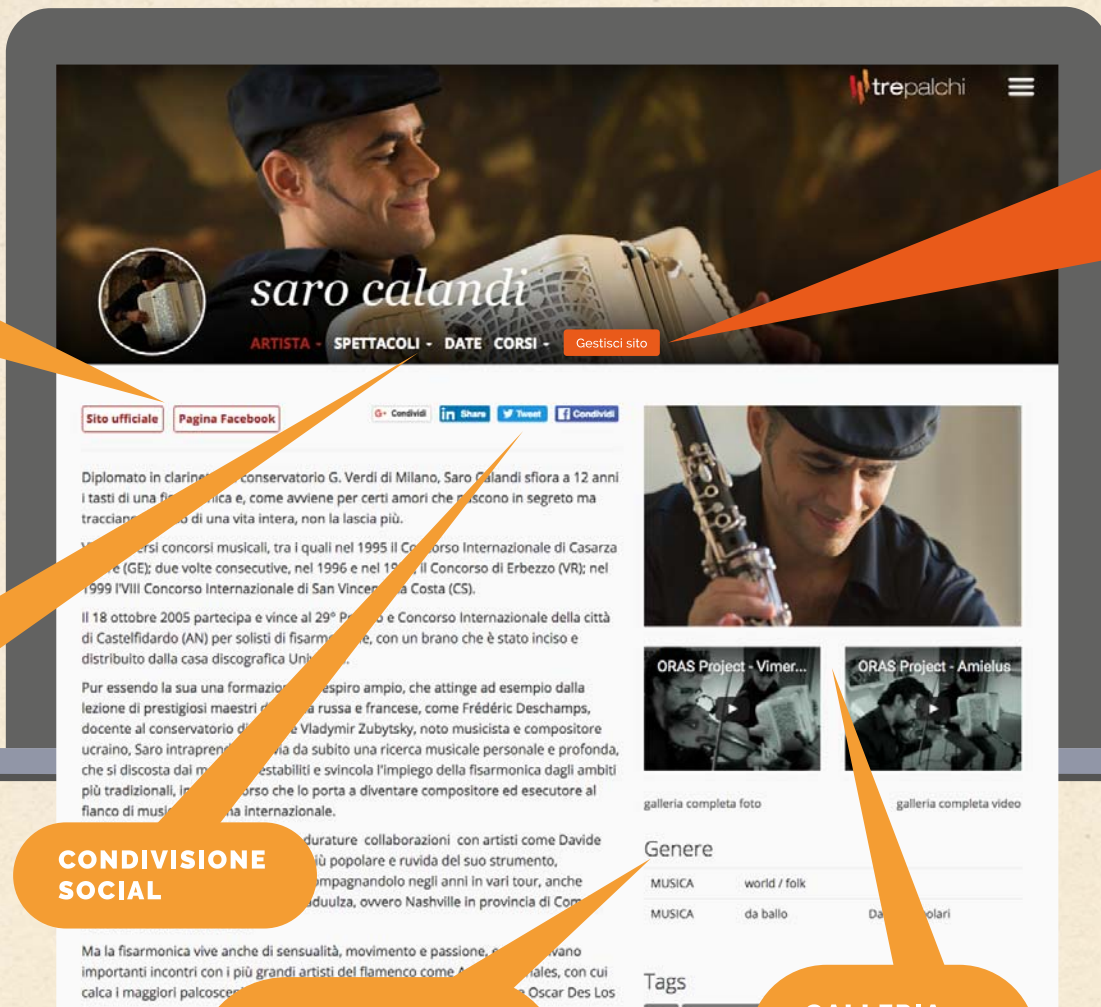

Sito

LINK ESTERNI

- > Sito ufficiale
- > Facebook

SPETTACOLI

Una pagina per ogni proposta

DATE EVENTI

Una pagina per ogni data

CORSI

Una pagina per ogni corso (laboratori, workshop, lezioni private)

CONDIVISIONE SOCIAL

CLASSIFICAZIONE

- > Genere
- > Tags
- > Formazione

GALLERIA

- > Foto
- > Video

MODIFICA SITO

(compare solo per artista)

Massima facilità. Per creare il sito bastano i testi di presentazione, la descrizione degli spettacoli e alcune immagini.